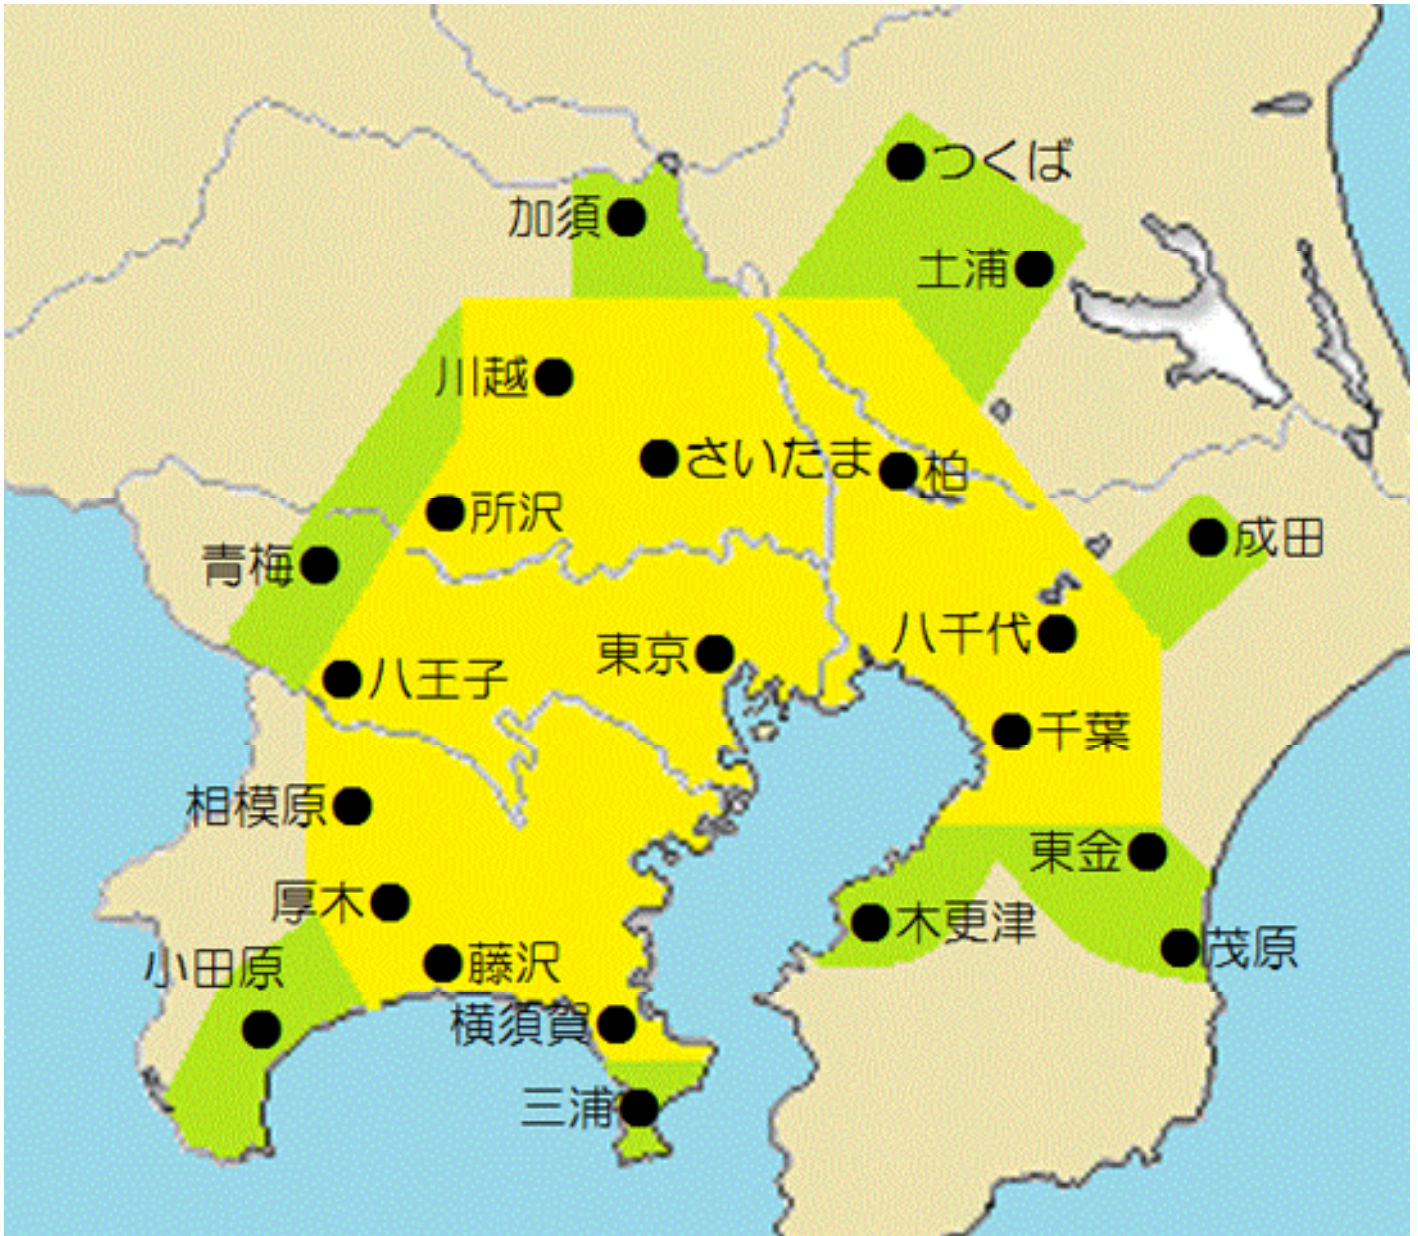

SERVICE RENEWAL CLEAN

## 受注可能エリアマップ

黄色

おおよそ受注可能なエリア

緑色

状況により受注できる場合があるエリア